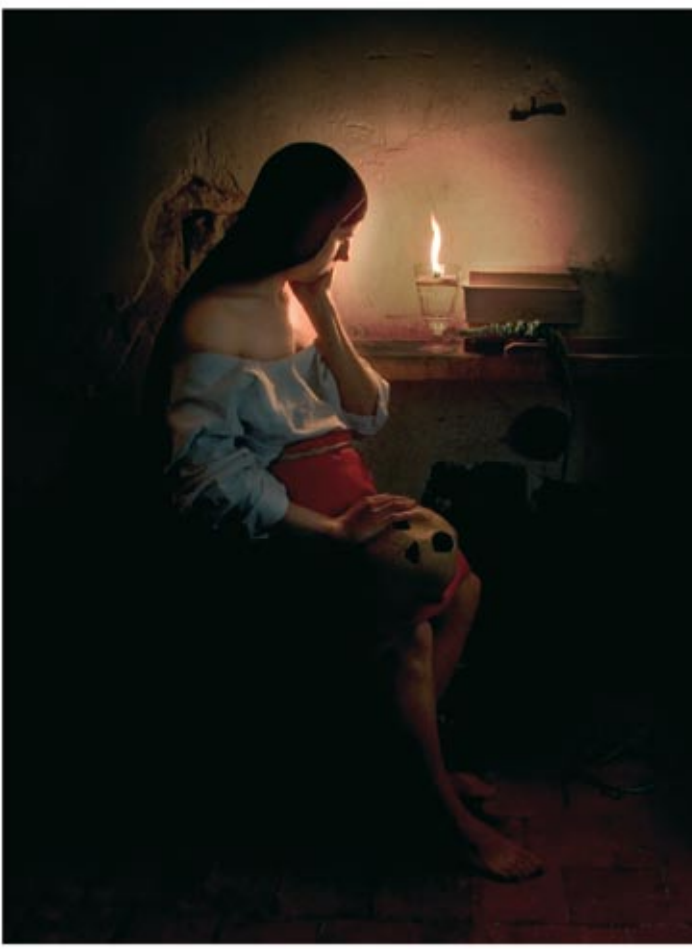

Les cartes postales de
l'association à l'ail

*photographies inspirées **

Johannes Vermeer
La laitière

Otto Dix
La journaliste
Sylvia von Harden

Jacques-Louis David
Marat assassiné

Georges de La Tour
Le tricheur à l'as de carreau

Fra Angelico
Annunciation

Gustav Klimt
Les vierges

Georges de La Tour
Madeleine à la veilleuse

Michel-Ange
Pieta

Edouard Manet
Le balcon

Vincent van Gogh
Autoportrait

Paul Delaroche
Napoléon à Fontainebleau

Francisco Goya
Le 3 mai 1808

Evariste-Vital Luminais
Les énérvés de Jumièges

Pieter Brueghel l'Ancien
La parabole des aveugles

Léonard de Vinci
La cène